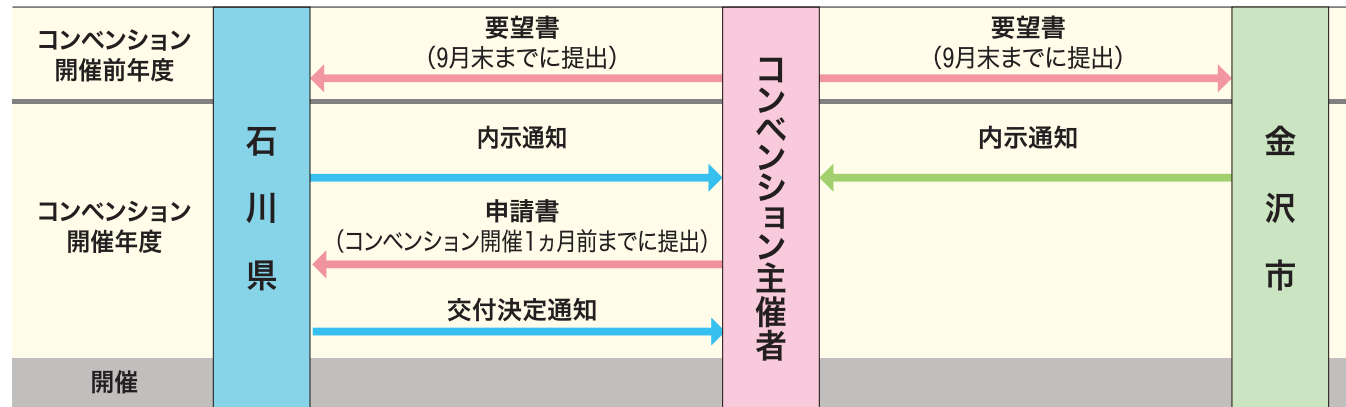

※新型コロナウイルス感染症が収束するまでの期間限定措置のため、制度は変更する場合があります。

## ◆ 石川県・金沢市 コンベンション誘致推進事業補助金

担当窓口：石川県 誘客戦略課 TEL: 076-225-1543  
金沢市 観光政策課 TEL: 076-220-2194

種類	① 基本補助	② 感染症予防対策追加補助	③ 大規模コンベンション追加補助	④ 冬季開催追加補助	⑤ シャトルバス補助	⑥ 加賀・能登宿泊追加補助
対象	北陸地域(石川県・富山県及び福井県)を超える規模のもので、県外参加者50人以上、連続2日以上での会期の学会、大会、会議 ※展示会、スポーツ大会、コンクール、イベント、コンサートは対象外(詳細は、石川県や金沢市の補助金交付規則・要綱による) ※金沢市の補助金については、開催場所が金沢市内のものに限る					
補助金額	石川県外からの参加者数に応じて算定 ・国内コンベンション 4万円～(上限 400万円) ・国際コンベンション 80万円～(上限700万円)	消毒液の購入やハイブリッド開催におけるオンライン配信費用など、感染症予防対策をするもの  (上限:基本補助額を超える範囲で30万円 県・市合わせて経費の2/3・60万円)	県外参加者1,000人以上のコンベンション  ・国内コンベンション 1,000人ごとに30万円を加算 ・国際コンベンション 1,000人以上は一律 40万円を加算	12～2月に開催のコンベンション  ・国内コンベンション 50～99人まで2万円 その後100人ごとに4万円を加算 ・国際コンベンション 50～99人まで5万円 その後100人ごとに10万円を加算	県外参加者1,000人以上のコンベンション  ・石川県 バス借上げ費の1/3 (上限100万円) ・金沢市 バス借上げ費の1/6 (上限50万円)	金沢市を主会場とする県外参加者1,000人以上のコンベンションで、加賀・能登エリアに宿泊するもの  ・1,000円/人 (上限50万円) ※加賀・能登宿泊のためのバス助成を受ける場合は適用不可
補助元	石川県 金沢市 ※	石川県 金沢市 ※	金沢市	金沢市	石川県 金沢市 ※	石川県

①～④はP3の表参照

石川県内および金沢市内で2023年度(2023年4月～2024年3月)にコンベンションの開催を予定されている方は、今年9月末までに要望書の提出が必要です。

	<b>ホテル金沢</b> 金沢市堀川新町1-1 TEL (076) 223-1111		<b>金沢東急ホテル</b> 金沢市香林坊2-1-1 TEL (076) 231-2411
<b>金沢ホテル懇話会</b>			
	<b>ANAクラウンプラザホテル金沢</b> 金沢市昭和町16-3 TEL (076) 224-6111		<b>ANAホリデイイン金沢スカイ</b> 金沢市武蔵町15-1 TEL (076) 233-2233

## ◆ 開催前までに必要な申請手続きフロー