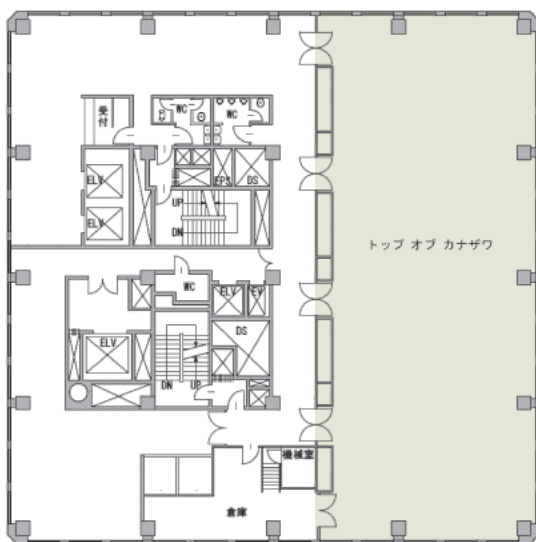

■利用時間
 9:00~22:00

■受付開始日
 随時

■宿泊施設
 ・シングル 40室
 ・ツイン 46室
 ・ダブル 8室
 ・その他 7室
 合計 101室 162名

■飲食関係施設
 ・オールデイダイニング「KENROKU」 …… 66席
 ・四川料理「鳳凰」 …… 76席
 ・ロビーラウンジ「ル・シエル」 …… 20席

■駐車場
 620台 (有料)

■特記事項

■コンベンション施設

会場名	階	面積 (m ²)	間口×奥行 (m)(m)	天井高(m)	収容能力(人)					備考
					固定席	スクール	シアター	ディナー	ビュッフェ	
トップ・オブ・カナザワ 全室	18	308	28.0×11.0	3.5	—	180	300	250	300	
トップ・オブ・カナザワ 3/4	18	231	21.0×11.0	3.5	—	120	200	160	200	
トップ・オブ・カナザワ 2/4	18	154	14.0×11.0	3.5	—	90	150	100	130	
トップ・オブ・カナザワ 1/4	18	77	7.0×11.0	3.5	—	40	60	40	60	
白山 オープン	10	264	21.0×14.0	2.3	—	140	200	140	230	
白山 全室	10	189	21.0× 9.0	2.3	—	100	120	100	150	
白山 2/3	10	117	13.0× 9.0	2.3	—	60	70	60	100	
白山 1/3	10	72	8.0× 9.0	2.3	—	30	40	30	40	
加賀	10	50	10.0× 5.0	2.4	—	30	40	30	40	

(間口×奥行) は部屋の形状により必ずしも面積と一致しません

コンベンション会場

■ 10F

白山

トップ・オブ・カナザワ (スクール)

■ 18F

トップ・オブ・カナザワ (パーティ)