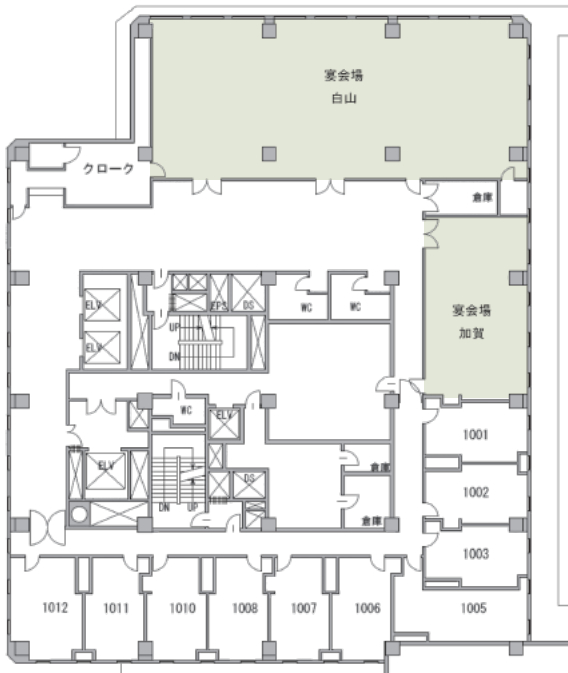

■利用時間
 9:00~22:00

■受付開始日
 随時

■宿泊施設
 ・シングル 40室
 ・ツイン 46室
 ・ダブル 8室
 ・その他 7室
 合計 101室 162名

■飲食関係施設
 ・オールデイダイニング「KENROKU」 …… 66席
 ・四川料理「鳳凰」 …… 76席
 ・ロビーラウンジ「ル・シエル」 …… 20席

■駐車場
 620台 (有料)

■特記事項

■コンベンション施設

会場名	階	面積 (m ²)	間口×奥行 (m)(m)	天井高(m)	収容能力(人)					備考
					固定席	スクール	シアター	ディナー	ビュッフェ	
トップ・オブ・カナザワ 全室	18	308	28.0×11.0	3.5	—	180	300	250	300	
トップ・オブ・カナザワ 3/4	18	231	21.0×11.0	3.5	—	120	200	160	200	
トップ・オブ・カナザワ 2/4	18	154	14.0×11.0	3.5	—	90	150	100	130	
トップ・オブ・カナザワ 1/4	18	77	7.0×11.0	3.5	—	40	60	40	60	
白山 オープン	10	264	21.0×14.0	2.3	—	140	200	140	230	
白山 全室	10	189	21.0× 9.0	2.3	—	100	120	100	150	
白山 2/3	10	117	13.0× 9.0	2.3	—	60	70	60	100	
白山 1/3	10	72	8.0× 9.0	2.3	—	30	40	30	40	
加賀	10	50	10.0× 5.0	2.4	—	30	40	30	40	

(間口×奥行) は部屋の形状により必ずしも面積と一致しません

コンベンション会場

■ 10F

白山

トップ・オブ・カナザワ (スクール)

■ 18F

トップ・オブ・カナザワ (パーティ)