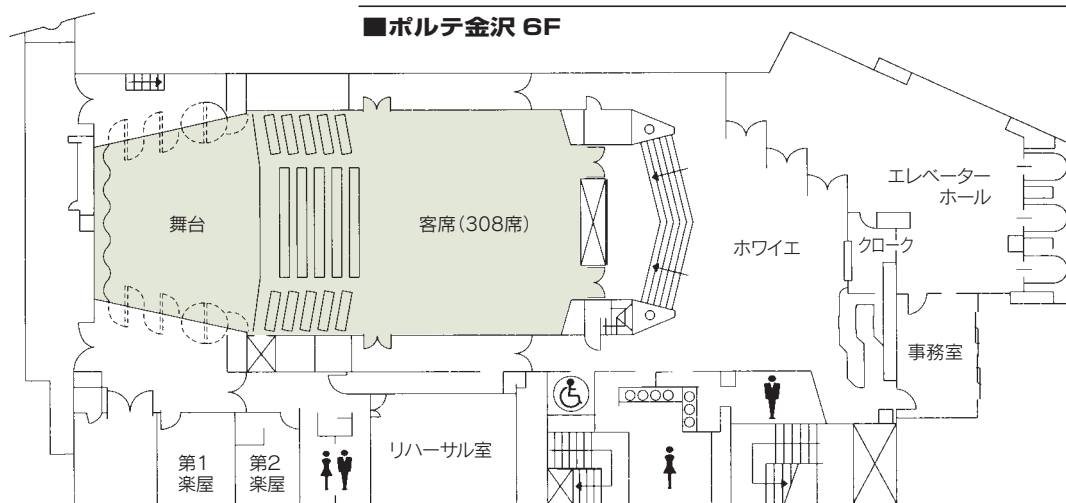

■受付開始日
使用日の1年前の月初め

■宿泊施設
なし

■飲食関係施設
なし

■駐車場
なし

■特記事項
同一建物内に宿泊施設
（ホテル日航金沢）及び
飲食施設あり

コンベンション会場

■ボルテ金沢 6F

■コンベンション施設

会場名	階	面積 (m ²)	間口×奥行 (m) (m)	天井高(m)	収容能力(人)				備考	
					固定席	スクール	シアター	ディナー		ビュッフェ
ホール	6	1,033	11.46×8.15	—	308	—	—	—	—	
第1楽屋	6	22	—	—	—	—	—	—	—	
第2楽屋	6	18	—	—	—	—	—	—	—	
リハーサル室	6	44	—	—	—	—	—	—	—	

(間口×奥行) は部屋の形状により必ずしも面積と一致しません