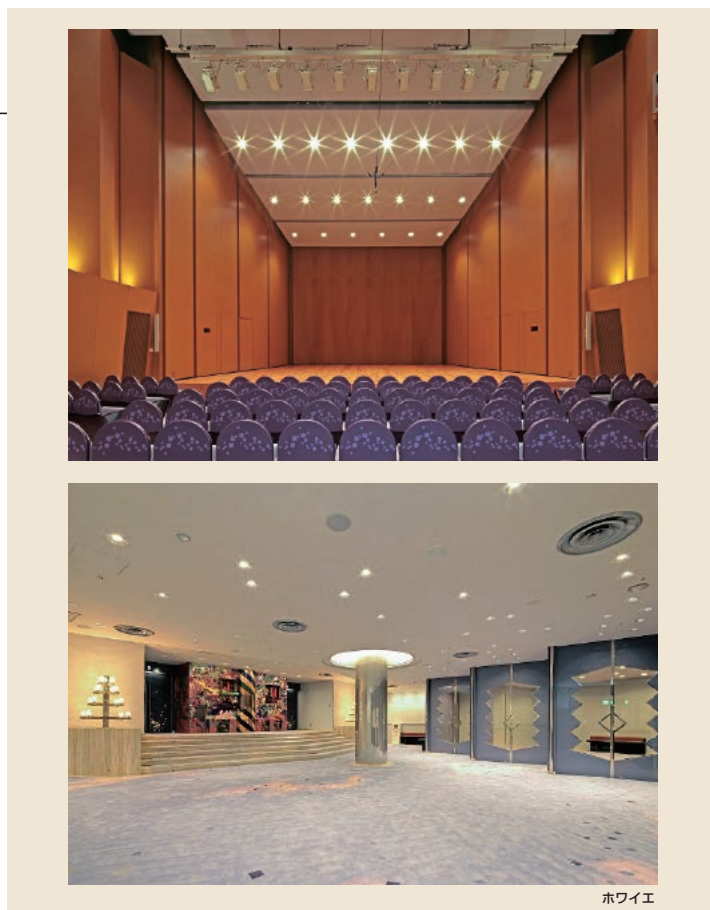

2 金沢市アートホール

〒920-0853 金沢市本町2-15-1 ボルテ金沢6階
 TEL: 076-224-1660 FAX: 076-224-1668
 URL: <https://www.art-h.gr.jp>

■席数
308席（ホール）

■交通機関
JR金沢駅兼六園口（東口）より徒歩2分

■利用時間
9:00~22:00
原則として毎月第2・第4水曜日（休日のときは、その翌日）、
年末年始（12月29日~1月3日）休館

■受付開始日
使用日の1年前の月初め

■宿泊施設
なし

■飲食関係施設
なし

■駐車場
なし

■特記事項
同一建物内に宿泊施設
（ホテル日航金沢）及び
飲食施設あり

コンベンション会場

■ボルテ金沢 6F

■コンベンション施設

会場名	階	面積 (m ²)	間口×奥行 (m) (m)	天井高(m)	収容能力(人)				備考	
					固定席	スクール	シアター	ディナー		ビュッフェ
ホール	6	1,033	11.46×8.15	—	308	—	—	—	—	
第1楽屋	6	22	—	—	—	—	—	—	—	
第2楽屋	6	18	—	—	—	—	—	—	—	
リハーサル室	6	44	—	—	—	—	—	—	—	

(間口×奥行) は部屋の形状により必ずしも面積と一致しません