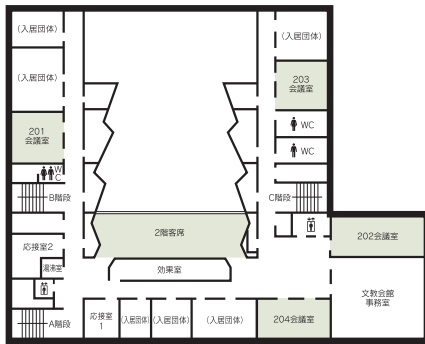

■ 1F

■コンベンション施設

会場名	階	面積 (m ²)	間口×奥行 (m) (m)	天井高 (m)	収容能力 (人)					備考
					固定席	スクール	シアター	ディナー	ピュッフェ	
ホール	—	998	—	—	590	—	—	—	—	1階480席、2階110席
201会議室	2	45	6.4× 7.0	2.7	20	—	—	—	—	
202会議室	2	70	5.8×12.0	2.7	—	48	—	—	—	
203会議室	2	43	6.4× 7.0	2.7	—	24	—	—	—	
204会議室	2	50	4.5× 9.2	2.7	—	24	—	—	—	
401会議室	4	142	12.5×11.4	2.7	—	72	—	54	—	
402会議室	4	72	12.5× 5.8	2.7	—	48	—	42	—	
401、402会議室 (大会議室)	4	214	12.5×17.2	2.7	—	120	—	66	—	
403会議室	4	60	7.5× 8.0	2.7	—	30	—	28	—	
404会議室	4	46	6.2× 7.4	2.7	10	—	—	—	—	
405会議室	4	73	9.8× 7.5	2.6	20	—	—	—	—	
406会議室	4	64	9.8× 6.5	2.6	—	30	—	—	—	
407会議室	4	75	9.8× 7.7	2.6	18	—	—	—	—	

(間口×奥行) は部屋の形状により必ずしも面積と一致しません

204会議室

401、402会議室

408、409、410会議室

407会議室

コンベンション会場

■ 2F

■ 4F

■ コンベンション施設

会場名	階	面積 (m ²)	間口×奥行 (m) (m)	天井高(m)	収容能力(人)					備考
					固定席	スクール	シアター	ディナー	ビュッフェ	
408会議室(和)	4	27畳	7.2× 6.2	2.3	—	42	—	30	—	
409会議室(和)	4	27畳	7.2× 6.2	2.3	—	42	—	30	—	
410会議室(和)	4	27畳	7.2× 6.2	2.3	—	42	—	30	—	
408、409、410会議室(和室、大会議室)	4	81畳	7.2×18.6	2.3	—	120	—	60	—	

(間口×奥行) は部屋の形状により必ずしも面積と一致しません