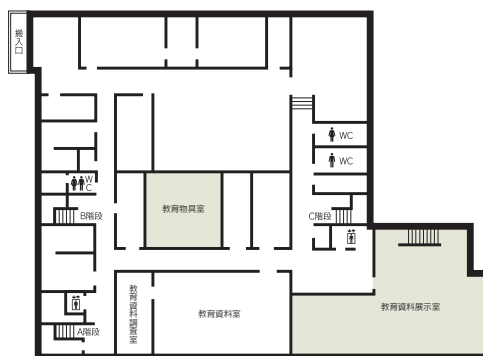

■利用時間
 9:00~22:00
 年末年始 (12月29日~1月3日) 休館

■受付開始日
 使用日の1年前

■宿泊施設
 なし

■飲食関係施設
 喫茶 30席

■駐車場
 なし

■特記事項
 楽屋2室、控室1室
 茶室「洗心庵」

コンベンション会場

■ B1F

■ 1F

■コンベンション施設

会場名	階	面積 (m ²)	間口×奥行 (m) (m)	天井高 (m)	収容能力 (人)					備考
					固定席	スクール	シアター	ディナー	ピュッフェ	
ホール	—	998	—	—	590	—	—	—	—	1階480席、2階110席
201会議室	2	45	6.4× 7.0	2.7	20	—	—	—	—	
202会議室	2	70	5.8×12.0	2.7	—	48	—	—	—	
203会議室	2	43	6.4× 7.0	2.7	—	24	—	—	—	
204会議室	2	50	4.5× 9.2	2.7	—	24	—	—	—	
401会議室	4	142	12.5×11.4	2.7	—	72	—	54	—	
402会議室	4	72	12.5× 5.8	2.7	—	48	—	42	—	
401、402会議室 (大会議室)	4	214	12.5×17.2	2.7	—	120	—	66	—	
403会議室	4	60	7.5× 8.0	2.7	—	30	—	28	—	
404会議室	4	46	6.2× 7.4	2.7	10	—	—	—	—	
405会議室	4	73	9.8× 7.5	2.6	20	—	—	—	—	
406会議室	4	64	9.8× 6.5	2.6	—	30	—	—	—	
407会議室	4	75	9.8× 7.7	2.6	18	—	—	—	—	

(間口×奥行) は部屋の形状により必ずしも面積と一致しません

204会議室

401、402会議室

408、409、410会議室

407会議室

コンベンション会場

■ 2F

■ 4F

(間口×奥行) は部屋の形状により必ずしも面積と一致しません