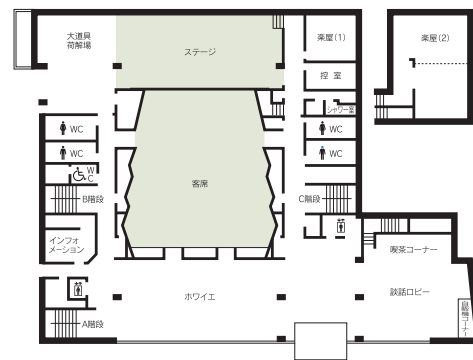

■利用時間
 9:00~22:00
 年末年始 (12月29日~1月3日) 休館

■受付開始日
 使用日の1年前

■宿泊施設
 なし

■飲食関係施設
 喫茶 30席

■駐車場
 なし

■特記事項
 楽屋2室、控室1室
 茶室「洗心庵」

コンベンション会場

■ B1F

■ 1F

■コンベンション施設

会場名	階	面積 (m ²)	間口×奥行 (m) (m)	天井高 (m)	収容能力 (人)					備考
					固定席	スクール	シアター	ディナー	ピュッフェ	
ホール	—	998	—	—	590	—	—	—	—	1階480席、2階110席
201会議室	2	45	6.4× 7.0	2.7	20	—	—	—	—	
202会議室	2	70	5.8×12.0	2.7	—	48	—	—	—	
203会議室	2	43	6.4× 7.0	2.7	—	24	—	—	—	
204会議室	2	50	4.5× 9.2	2.7	—	24	—	—	—	
401会議室	4	142	12.5×11.4	2.7	—	72	—	54	—	
402会議室	4	72	12.5× 5.8	2.7	—	48	—	42	—	
401、402会議室 (大会議室)	4	214	12.5×17.2	2.7	—	120	—	66	—	
403会議室	4	60	7.5× 8.0	2.7	—	30	—	28	—	
404会議室	4	46	6.2× 7.4	2.7	10	—	—	—	—	
405会議室	4	73	9.8× 7.5	2.6	20	—	—	—	—	
406会議室	4	64	9.8× 6.5	2.6	—	30	—	—	—	
407会議室	4	75	9.8× 7.7	2.6	18	—	—	—	—	

(間口×奥行) は部屋の形状により必ずしも面積と一致しません

204会議室

401、402会議室

408、409、410会議室

407会議室

コンベンション会場

■ 2F

■ 4F

(間口×奥行) は部屋の形状により必ずしも面積と一致しません