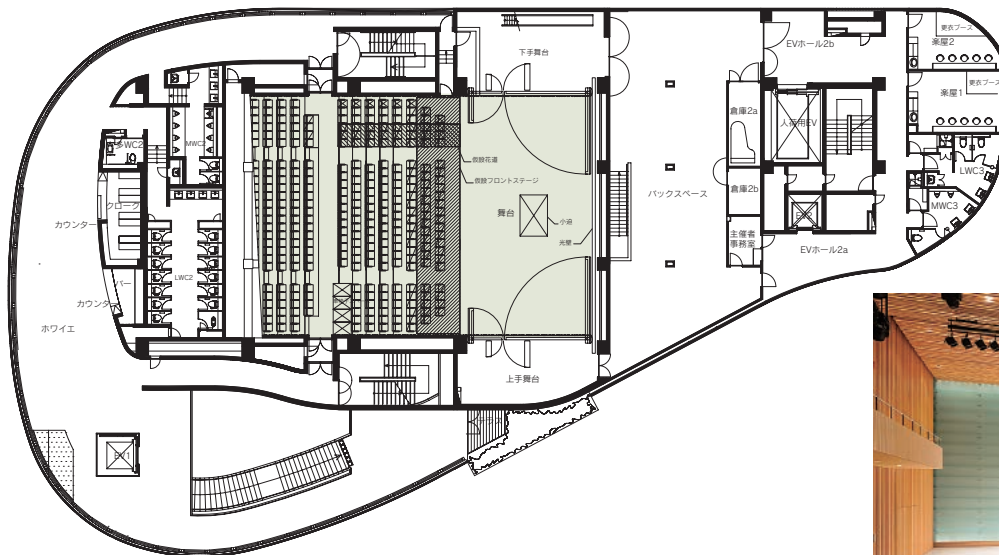

■飲食関係施設

バーカウンター
(赤羽ホールの主催者が希望した場合のみ、ホール側にて営業)

■駐車場

地下有料駐車場あり

■特記事項

金沢市街地中心部に立地（香林坊・片町至近）
コンサートに最適なシューボックス形式、演劇や講演会に
最適なプロセニウム形式いずれも対応可
使用料各種割引制度あり
北國新聞会館との連絡通路あり、併用可

■コンベンション施設

会場名	階	面積 (m ²)	間口×奥行 (m) (m)	天井高(m)	収容能力(人)					備考
					固定席	スクール	シアター	ディナー	ビュッフェ	
北國新聞赤羽ホール 客席	2	329.7	21.0×15.7	—	504	—	—	—	—	バルコニー席54 他に車イススペースあり4 花道設置時最大-34席 フロントステージ設置時最大-71席 舞台設備各種あり スタインウェイピアノあり
舞台（シューボックス形式）			15.7× 8.7	—						
舞台（プロセニウム形式）			12.2× 8.3	—						
北國新聞交流ホール	1	205	10.0×20.5	3.2	—	114	196	—	—	可動間仕切りあり、舞台設備各種あり
セミナールーム	3	118	9.5×12.4	2.6~3.6	—	—	—	—	—	

(間口×奥行) は部屋の形状により必ずしも面積と一致しません

コンベンション会場

■ 1F

■ 2F

北国新聞赤羽ホール（シューボックス形式）

■ 3F