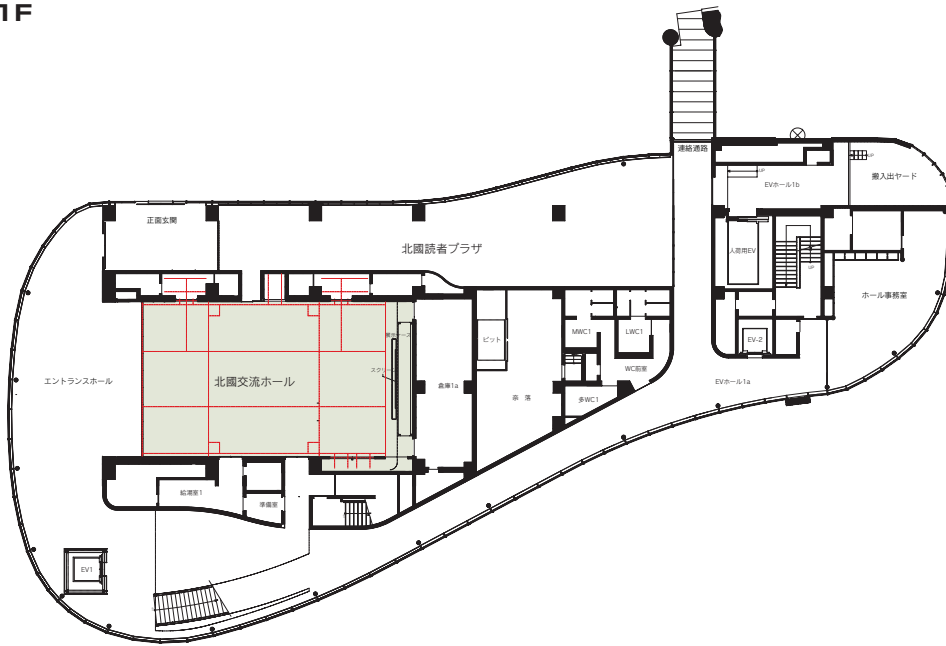

■飲食関係施設

バーカウンター
(赤羽ホールの主催者が希望した場合のみ、ホール側にて営業)

■駐車場

地下有料駐車場あり

■特記事項

金沢市街地中心部に立地（香林坊・片町至近）
コンサートに最適なシューボックス形式、演劇や講演会に
最適なプロセニウム形式いずれも対応可
使用料各種割引制度あり
北國新聞会館との連絡通路あり、併用可

■コンベンション施設

会場名	階	面積 (m ²)	間口×奥行 (m) (m)	天井高(m)	収容能力(人)					備考
					固定席	スクール	シアター	ディナー	ビュッフェ	
北國新聞赤羽ホール 客席	2	329.7	21.0×15.7	—	504	—	—	—	—	バルコニー席54 他に車イススペースあり4 花道設置時最大-34席 フロントステージ設置時最大-71席 舞台設備各種あり スタインウェイピアノあり
舞台（シューボックス形式）			15.7× 8.7	—						
舞台（プロセニウム形式）			12.2× 8.3	—						
北國新聞交流ホール	1	205	10.0×20.5	3.2	—	114	196	—	—	可動間仕切りあり、舞台設備各種あり
セミナールーム	3	118	9.5×12.4	2.6~3.6	—	—	—	—	—	

(間口×奥行) は部屋の形状により必ずしも面積と一致しません

コンベンション会場

■ 1F

■ 2F

北国新聞赤羽ホール（シューボックス形式）

■ 3F