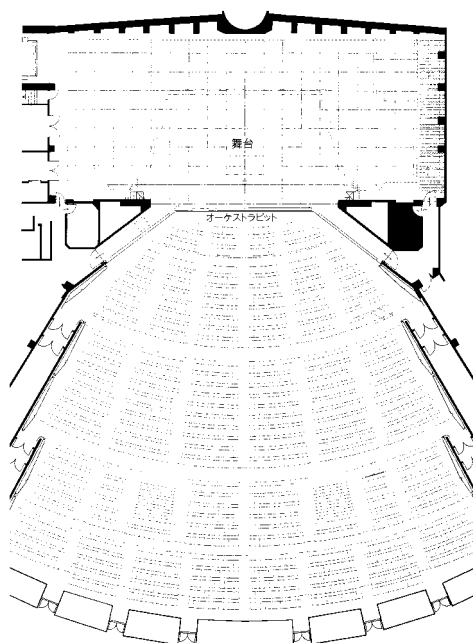

■受付開始日
使用月の 1 年前の 1 日

■宿泊施設
なし

■飲食関係施設
売店、自販機

■駐車場
県営 370 台 (有料)

■特記事項
主催者様用駐車場 25 台 (無料)

コンベンション会場

客席平面図

楽屋控室平面図

■コンベンション施設

会場名	階	面積 (m ²)	間口×奥行 (m) (m)	天井高 (m)	収容能力 (人)					備考
					固定席	スクール	シアター	ディナー	ビューフェ	
ホール	—	1,421	—	—	1,707	—	—	—	—	
A楽屋	1	96	—	—	—	—	—	—	—	2分割可
B楽屋	1	19.5	—	—	—	—	—	—	—	ユニットバス付
C楽屋	1	15	—	—	—	—	—	—	—	
役者控室	1	9.7	—	—	—	—	—	—	—	
E楽屋	地下	19.5	—	—	—	—	—	—	—	
F楽屋	地下	12.6	—	—	—	—	—	—	—	
G楽屋	地下	11.2	—	—	—	—	—	—	—	
リハーサル室 (D楽屋)	中2階	99	—	—	—	—	—	—	—	} 1部屋として使用可
H楽屋	中2階	9.3	—	—	—	—	—	—	—	
I楽屋	中2階	8.4	—	—	—	—	—	—	—	

(間口×奥行) は部屋の形状により必ずしも面積と一致しません