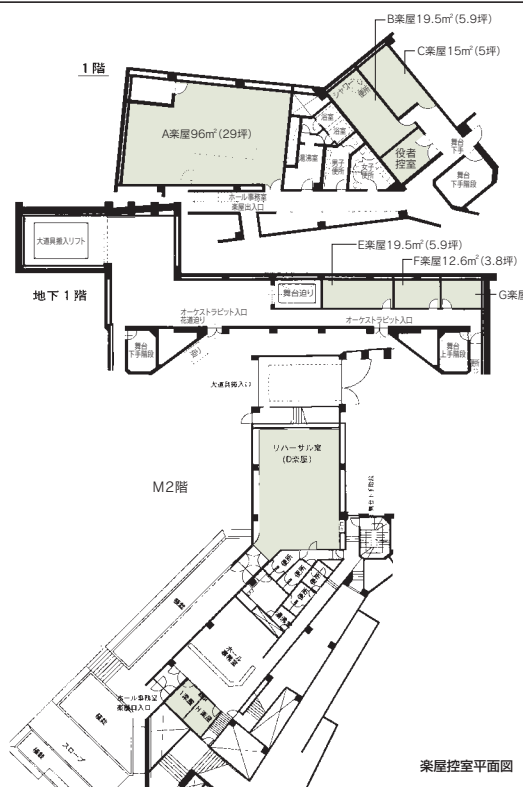

■受付開始日
使用月の 1 年前の 1 日

■宿泊施設
なし

■飲食関係施設
売店、自販機

■駐車場
県営 370 台 (有料)

■特記事項
主催者様用駐車場 25 台 (無料)

コンベンション会場

客席平面図

楽屋控室平面図

■コンベンション施設

会場名	階	面積 (m ²)	間口×奥行 (m) (m)	天井高 (m)	収容能力 (人)					備考
					固定席	スクール	シアター	ディナー	ビューフェ	
ホール	—	1,421	—	—	1,707	—	—	—	—	
A楽屋	1	96	—	—	—	—	—	—	—	2分割可
B楽屋	1	19.5	—	—	—	—	—	—	—	ユニットバス付
C楽屋	1	15	—	—	—	—	—	—	—	
役者控室	1	9.7	—	—	—	—	—	—	—	
E楽屋	地下	19.5	—	—	—	—	—	—	—	
F楽屋	地下	12.6	—	—	—	—	—	—	—	
G楽屋	地下	11.2	—	—	—	—	—	—	—	
リハーサル室 (D楽屋)	中2階	99	—	—	—	—	—	—	—	} 1部屋として使用可
H楽屋	中2階	9.3	—	—	—	—	—	—	—	
I楽屋	中2階	8.4	—	—	—	—	—	—	—	

(間口×奥行) は部屋の形状により必ずしも面積と一致しません