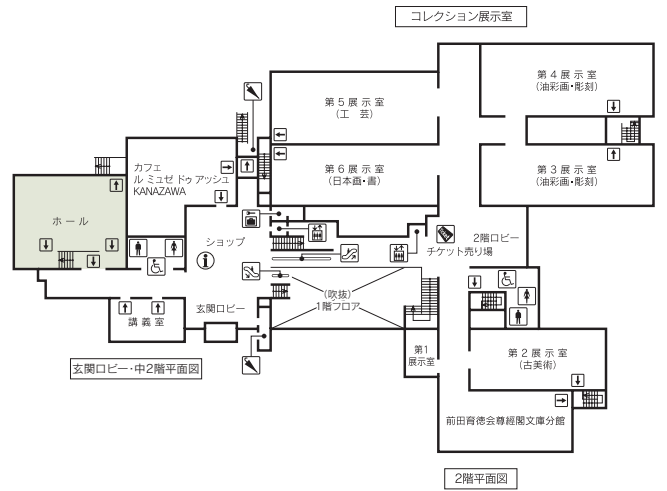

■受付開始日
使用日の1年前 (応募複数の場合抽選)

■宿泊施設
なし

■飲食関係施設
カフェ「ル ミュゼ ドゥ アッシュ KANAZAWA」…30席

■駐車場
60台

■特記事項
・ホール利用に際し、講義室が付随します
・プロジェクター、音響システムあり

ホール (客席から舞台側)

ホール (舞台から客席側)

コンベンション会場

■コンベンション施設

会場名	階	面積 (㎡)	間口×奥行 (m) (m)	天井高 (m)	収容能力 (人)					備考
					固定席	スクール	シアター	ディナー	ピュッフェ	
ホール	—	361	—	—	209	—	—	—	—	

(間口×奥行) は部屋の形状により必ずしも面積と一致しません